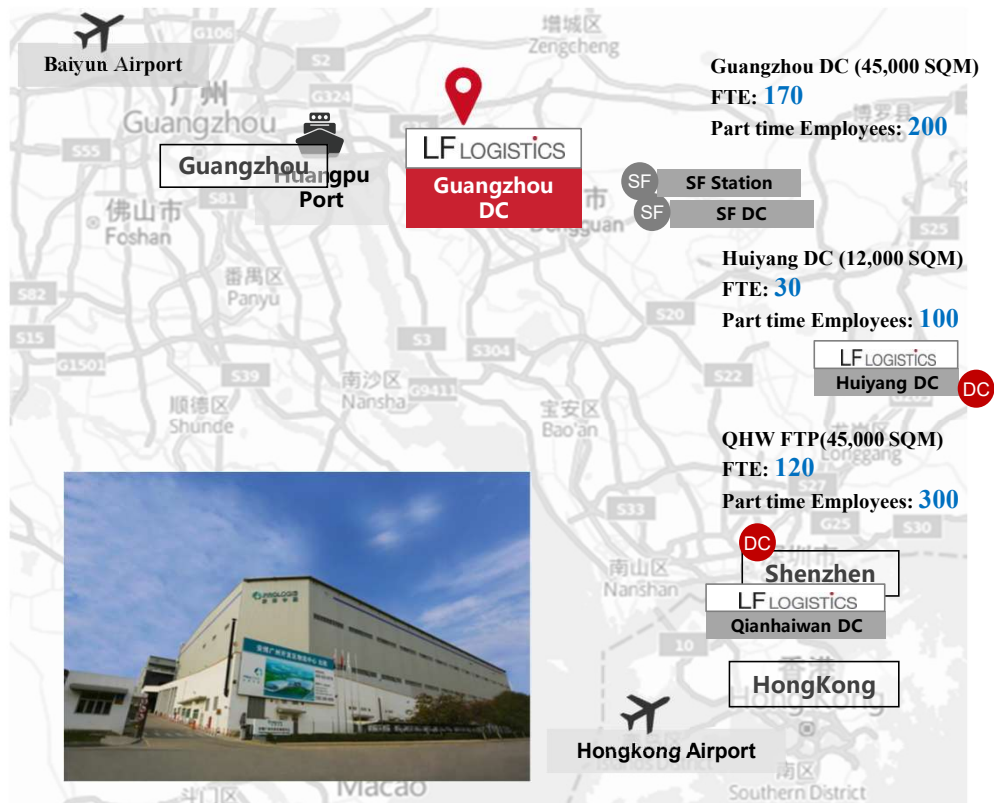

Packaged Food & Beverage

Electronics

Others

E-Commerce

利丰供应链广州分公司业务简介

广州物流中心

- Total space: 100,000SQM
- Available space: 15,000SQM
- Closed Logistics park and invested by Li&Fung Group
- Suitable for RDC, CDC and E-commerce operation center
- CCTV and 24 hrs security guard
- 8 meter ceiling height with 4 levels racking
- Racking system and floor stack area subject to project requirement
- VAS such as repacking, kitting, labeling, scanning, coding, bundling, co-packing are available

广州物流中心

Location: No.3 Dongqin Road, Guangzhou Economic and Technology Development Zone

- 3.5 km: To SF Station
- 6.5 km: To SF DC
- 5 km: To Guangshen Highway
- 5.1 km: To Shenhai Highway
- 40 km: To Baiyun Airport
- 6.5 km: To Huangpu Port
- 20 km: To Guangzhou Downtown
- 90 km: To Shenzhen Downtown
- 145 km: To HongKong

公司周边及商业圈

- 1> 公司周边交通便利，临近两条地铁（广州五号线和六号线）、一条城轨电车、两个汽车站及多条公交线路，可达广州全市及周边；
- 2> 距离公司3到7公里有多个，如：万达商业圈、东区商业圈、南岗商业圈、香雪商业圈、大沙地商业圈；
- 3> 距离公司1到3公里有多个自然村落，如：枝山村、火村、小塍村、姬堂村、旧围村、上堂村、莲塘村等，吃、住很便利；

校企合作背景简介

我们的开始

本合作计划旨在“前校后厂”的职业教育，以形成一学校为主体，企业和学校共同教育、管理和训练学生的教育模式。开创“两蒙其利，相辅相成”的整体经济合作，推进校企互惠的关系。