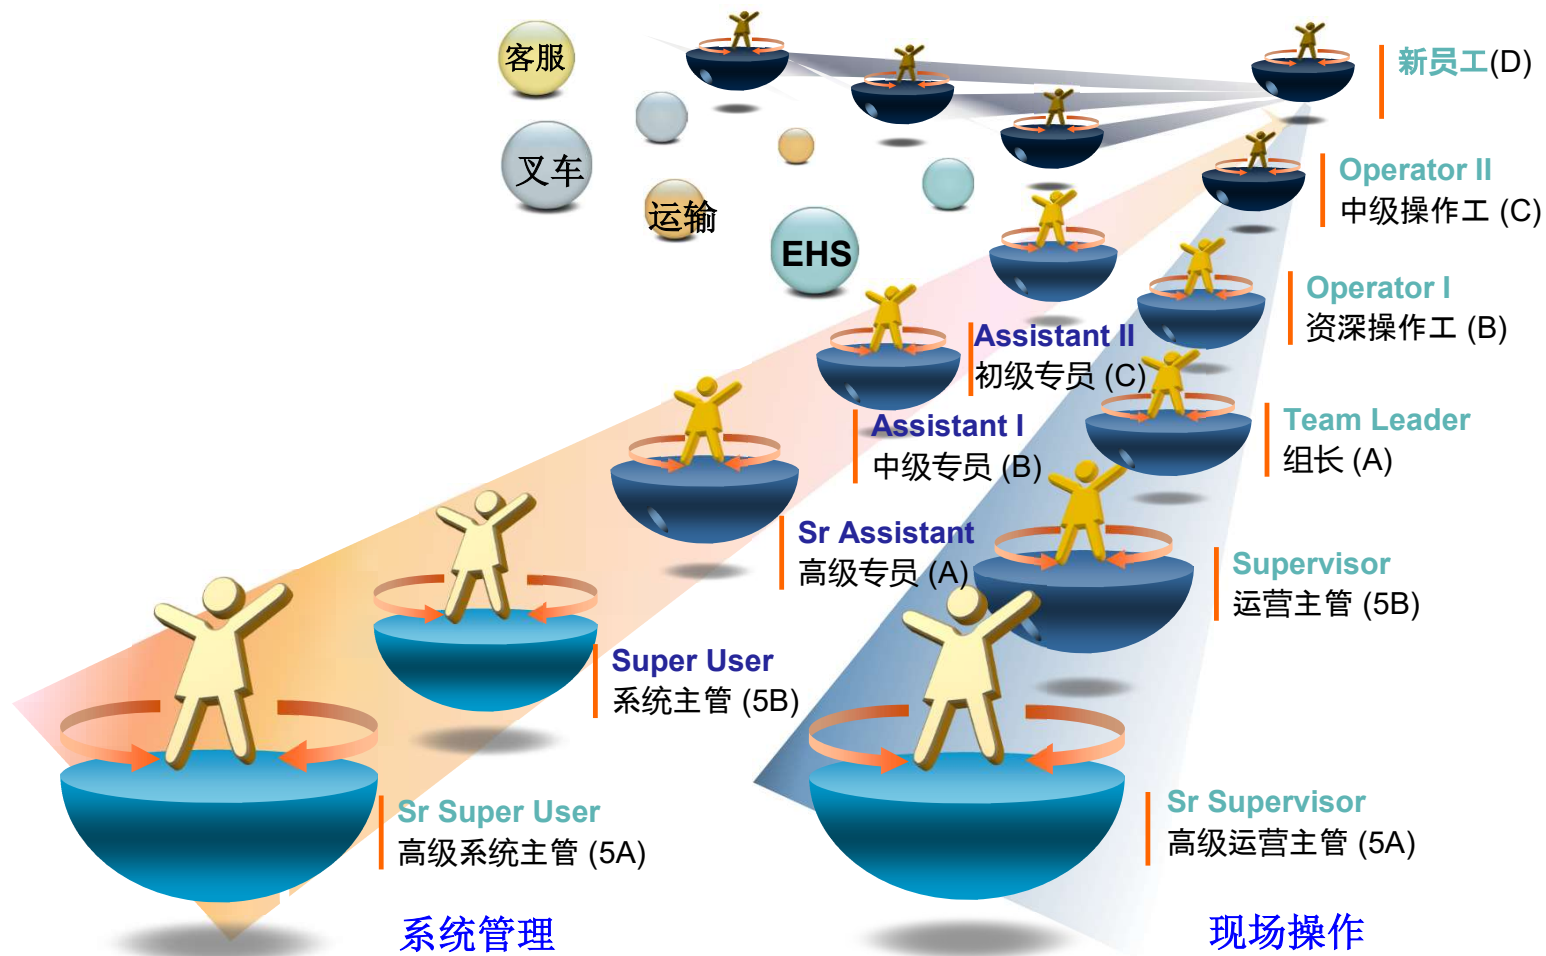

企业：
定向培养，储备人才，优化结构

学校：
改善教学，拓宽渠道，提升就业

大环境：
促进就业，改善民生，科教兴国

现场操作助理&系统文员 职能介绍

现场操作 职责

1. 达到每日仓库操作**KPI**指标
2. 点数理货，系统扫描，更换包装
3. 补货、拣货、包装、库位清理
- ◆ 4. 建托、合托、导入、卸货分货
5. 参与一定的盘点作业
6. 保持各区域**5S**

系统文员岗位职责

团队培训

贴心导师培训

项目小组实训

每周操作回顾

月度考核评审

月度综合报告

定期技能培训

- 合理安排各环节所有员工的班次,分配人员及工时
- 提前制定操作计划,确保完成当天的任务
- 制定并实施培训计划
- 监督和控制效率,确保环节内人员高效运作

大组长

- 合理安排本组人员工作,确保完成当天的任务
- 开展培训,确保本组人员按照标准流程操作
- 服从大组长的安排,协助各环节完成工作

小组长

操作员

- 至少熟练掌握一门技能,并按照标准流程操作
- 服从组长的安排,协助各环节完成工作

人才发展路径

福利介绍

在正式毕业前，学生们将以“实习生”的身份加入利丰大家庭。

综合到手：4500元/月-5500元/月