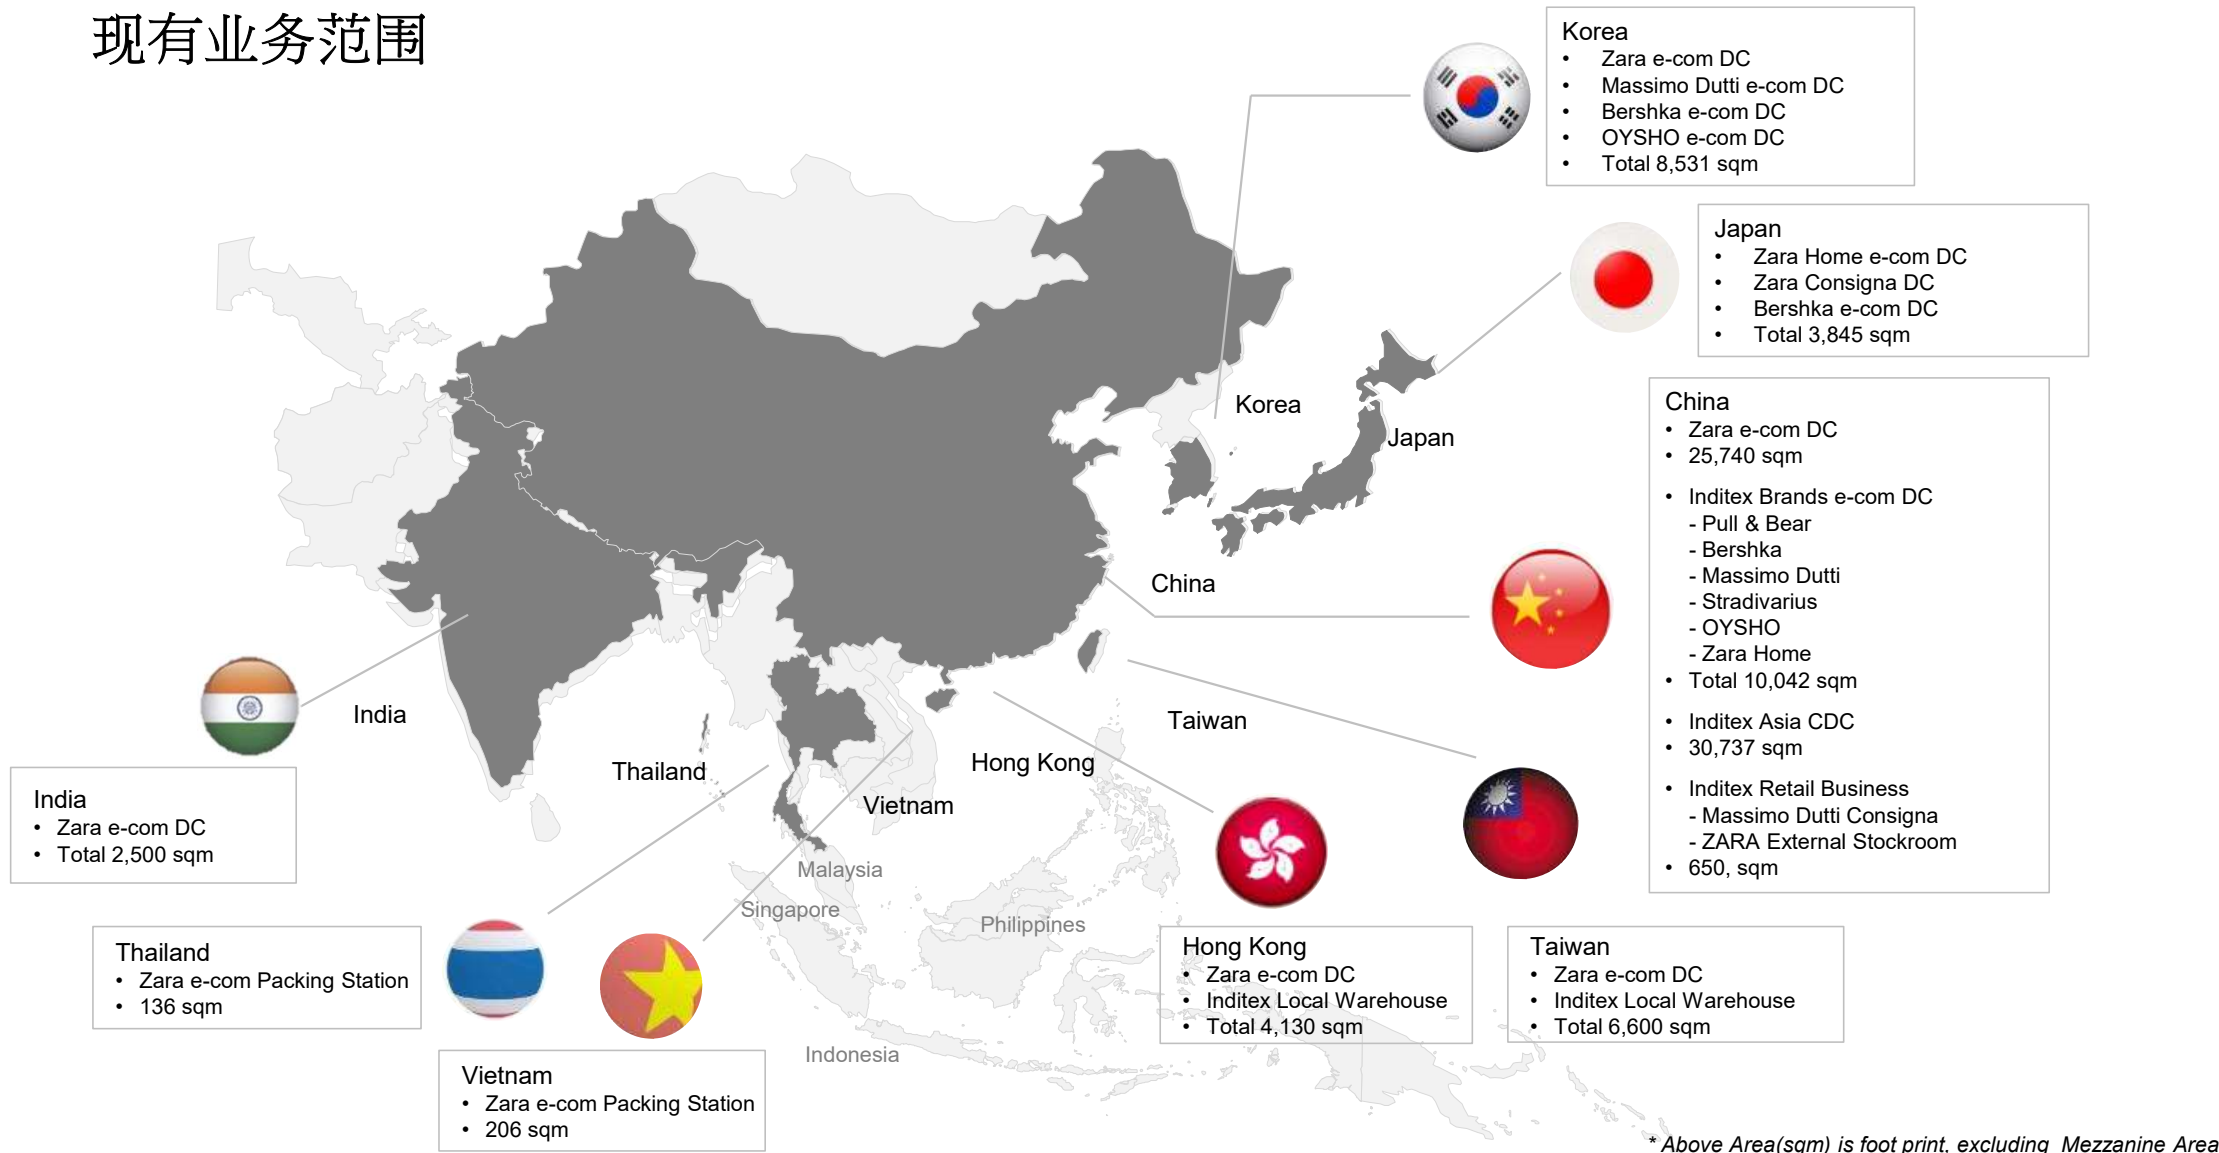

现有业务范围

* Above Area(sq m) is foot print, excluding Mezzanine Area.